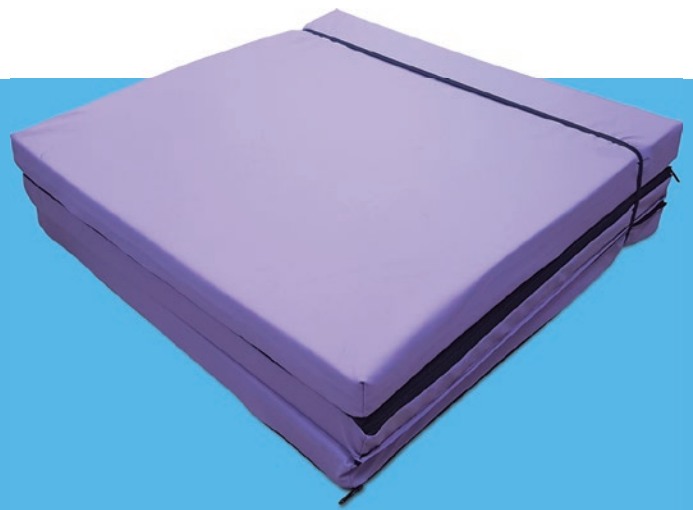

## Colchoneta anticaídas diseñada para minimizar el riesgo de lesiones producidas por caídas de la cama.

Gracias a su base antideslizante mantiene la colchoneta siempre en su posición, al lado de la cama, sin importar el tipo de suelo en el que se coloque. Máxima seguridad para pacientes errantes con movilidad descontrolada, libre de ataduras y barreras.

La funda sanitaria está confeccionada con una capa de poliuretano que la hace impermeable y transpirable. Destaca su facilidad para limpiarla simplemente pasando una esponja por su superficie, después de aplicar un spray con desinfectante. También es retardante al fuego y tiene un tratamiento contra hongos y bacterias.

El diseño plegable de la colchoneta la hace fácil de trasladar y de guardar en cualquier lugar.

### Características funda

- Tejido de PU (poliuretano) inducido
- Base antideslizante
- Retardante al fuego
- Cierre con cremallera
- Funda sanitaria con tratamiento contra los hongos y bacterias
- Color lila